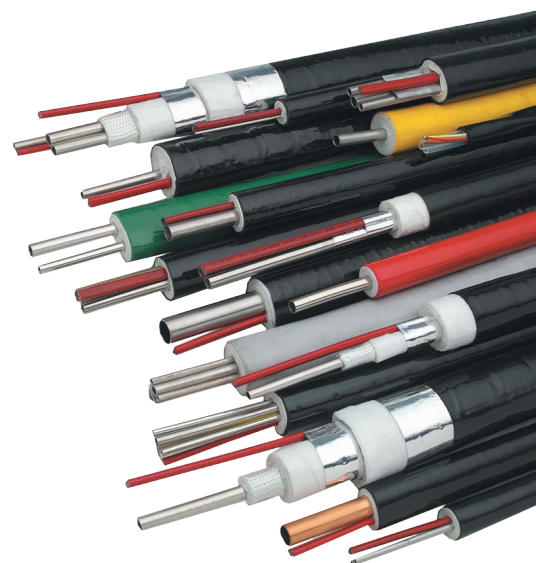

VANNES & RACCORDS

- ▶ Raccords double bague
- ▶ Racords filetés
- ▶ Vannes à boisseau sphérique
- ▶ Vannes à pointeau
- ▶ Clapets
- ▶ Soupapes
- ▶ Manifolds
- ▶ Coupleurs
- ▶ Brides
- ▶ ...

+ DE 10 000 RÉFÉRENCES
DISPONIBLES EN MAGASIN
ET SUR CATALOGUE

TUBES

- ▶ Tubes aciers inoxydable
- ▶ Tube cuivre nu et cuivre gainé
- ▶ Tubes pour applications pneumatiques
- ▶ Tubes tracés calorifugés

+ DE 10 000 RÉFÉRENCES
DISPONIBLES EN MAGASIN
ET SUR CATALOGUE

LIVRAISON TOUS LES
JOURS EN RÉGION